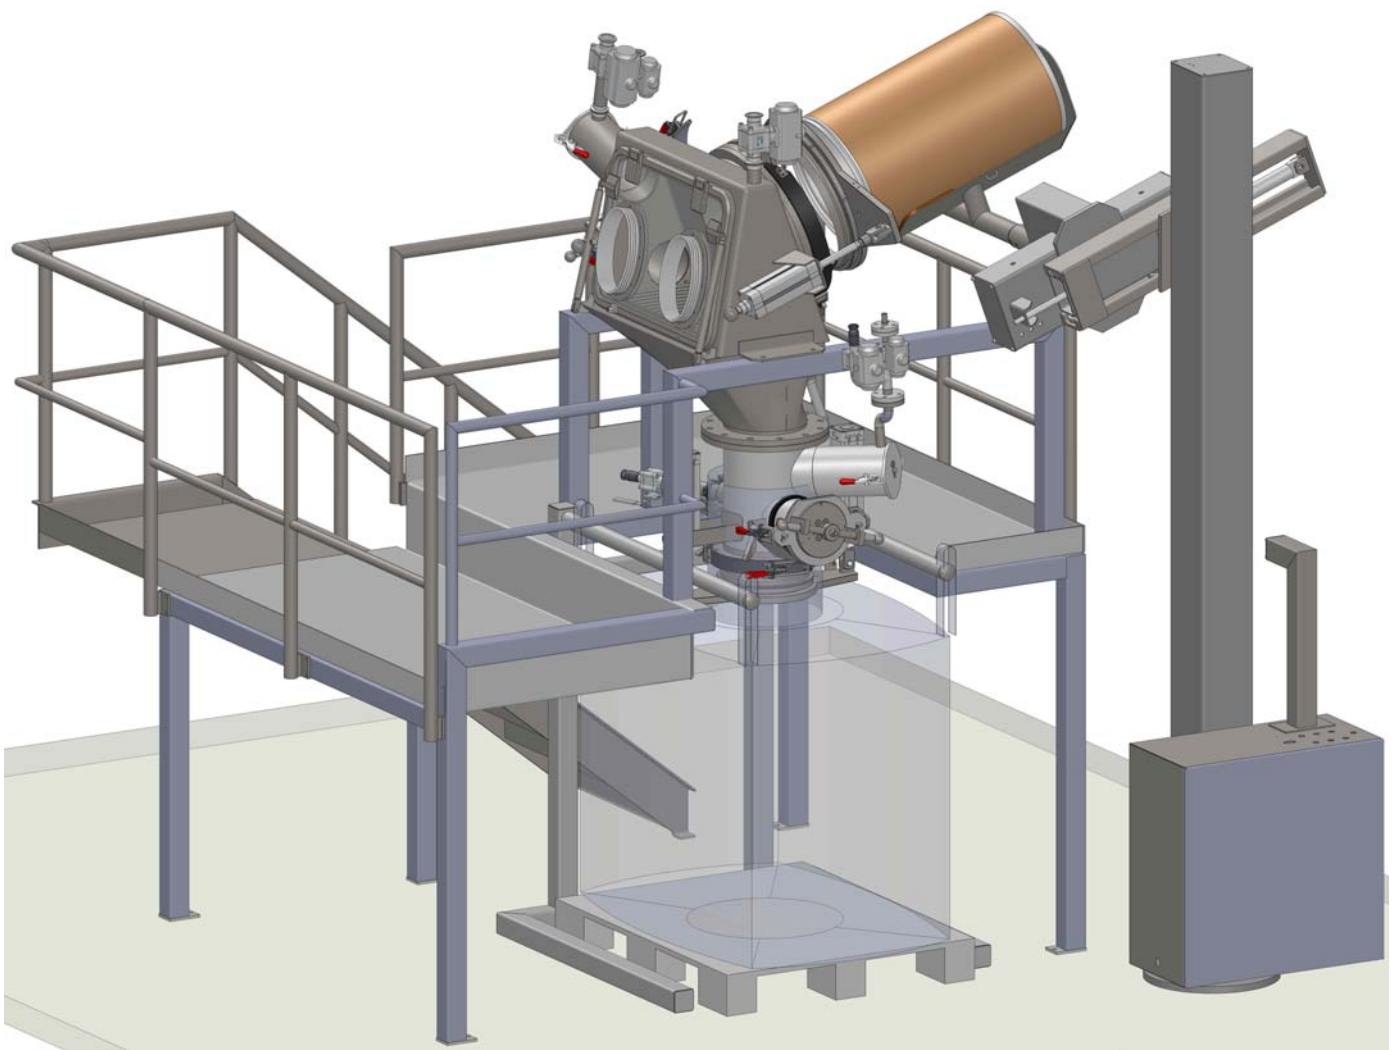

Containment Fassentleerung in BigBags, mit "SmartDock-Isolator Compact"

Containment Fassentleerung in BigBags, in 3,5m Raumhöhe!

Fassandockung mit dem einzigartig einfachen, patentierten
Andocksystem "SmartDock-Advanced"

BigBag-Adockung mit dem einzigartig einfachen, patentierten
Andocksystem "SmartDock-Advanced"

- Containment Docking
- Solids calibration
- Lift-and Tilting devices
- Container-and Drum Blending
- Filling / emptying / dosing